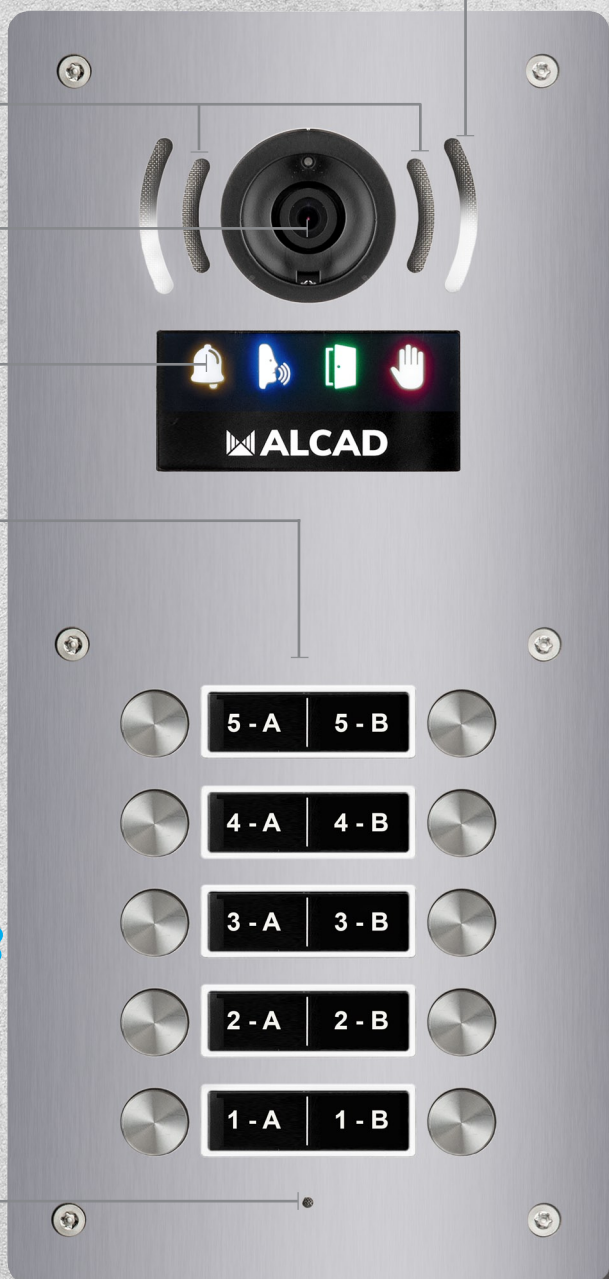

VIDEOVRÁTNÝ SYSTÉM

Videovrátný | Kontrola vstupu
Digitální domácnost

ALCAD
home

ALOI

vstupní anti-vandal panel

ideální řešení pro rekonstrukce a nové instalace v bytových domech

2 SYSTEM
2 VODIČE

dvojitý reproduktor pro vyšší audio výkon

vyhřívaná širokoúhlá kamera s funkcí ActiveView

podsvětlené stavové indikátory

podsvícená tlačítka a jmenovky

noční přisvětlení pomocí bílých LED diod

mikrofon

- konstrukce z nerezové oceli AISI316L
- tloušťka panelu 2,5 mm
- speciální šrouby odolné proti vandalismu
- stoprocentně rovný povrch, bez výstupků
- ochrana proti nárazům až do hodnoty IK09
- ochrana IP55 proti prachu a vodě
- atraktivní a profesionální povrchová úprava
- automatické osvětlení jmen na tlačítkách za horších světelných podmínek s LDR senzorem
- kamerový modul EVG-000 s kamerou Active View
- Active View zaručuje výborný obraz i v nepříznivých světelných podmínkách díky funkci WDR
- kamera s odmlžovacím systémem, který se aktivuje automaticky díky čidlům vlhkosti a teploty
- handicapový modul s hlasovým syntezátorem
- 14 volitelných jazyků pro hlášení "otevřené dveře"
- větší zvukový výkon díky dvěma reproduktorům
- možnost laserem vypálit název budovy, adresy nebo firmy (option MLI-000)
- volitelně iACCESS (přístup pomocí RFID čipů)
- široká možnost konfigurací pro instalace bytových domů pro 1 až 96 bytů